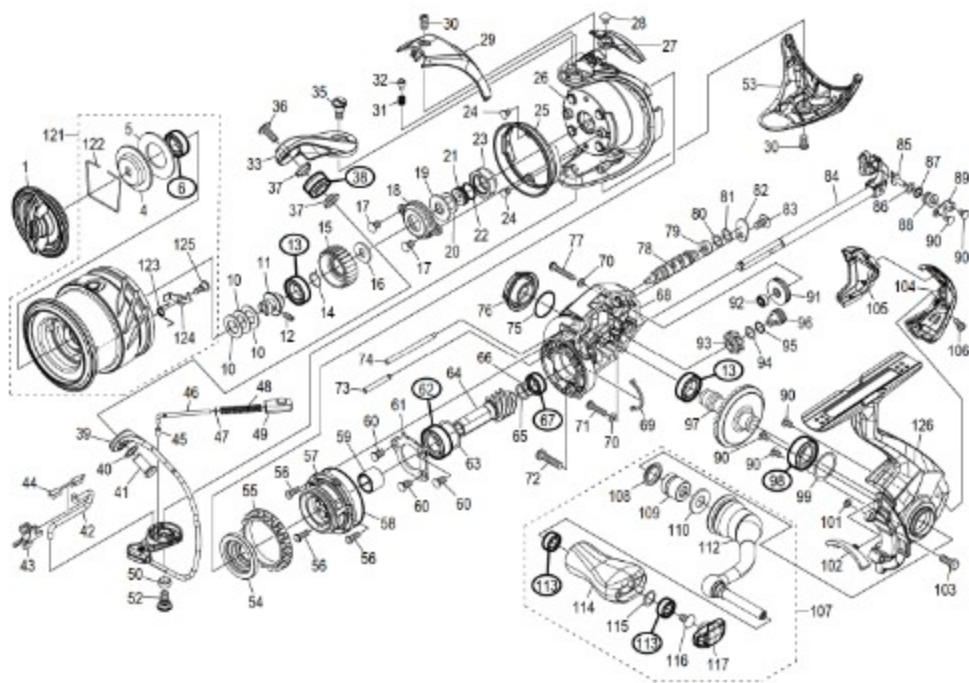

20 TWIN POWER C2000S

本体価格(税別):43,000円

Product Code: 04136

※丸付き番号はベアリングを示します。

調整座金類に関しては、必ずしも分解図中の表現と一致しない場合がございます。

分解の際はお客様の自己責任となりますことをご了承ください。